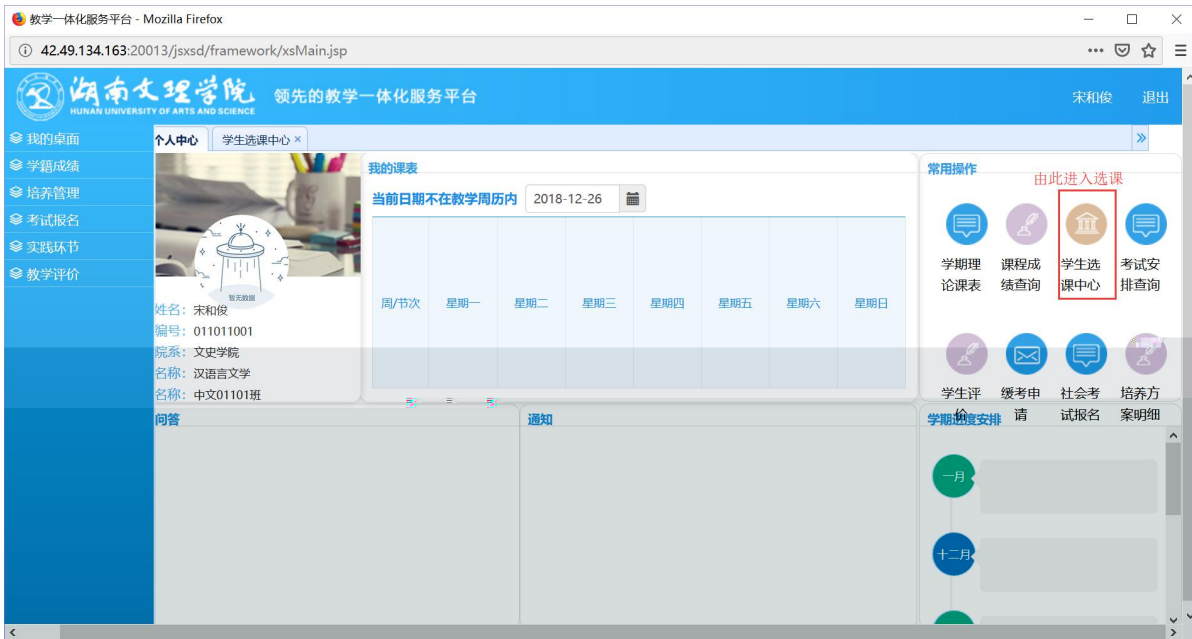

浏览器地址栏: 172.26.0.187/jsxsd/

湖南文理学院 教学一体化服务平台
HUNAN UNIVERSITY OF ARTS AND SCIENCE

用户登录

请输入账号

请输入密码

忘记密码

登录

温馨提示: 推荐使用IE9以上浏览器以及360极速模式。

领先的数字一体化平台

选课学分情况

公选课选课

| 本学期选课学分/门数要求及已选情况 | | | | | | | |
|-------------------|-------|--------------|-----|-----------|-----|--------------|----|
| | 最高总学分 | 专业内跨年级选课(控制) | | 跨专业选课(控制) | | 校公共选修课选课(控制) | |
| | | 学分 | 门数 | 学分 | 门数 | 学分 | 门数 |
| 设置(控制)要求 | 不控制 | 不控制 | 不控制 | 不控制 | 不控制 | 2 | 1 |
| 已选统计 | 20.0 | 0.0 | 0 | 0.0 | 0 | 0.0 | 0 |